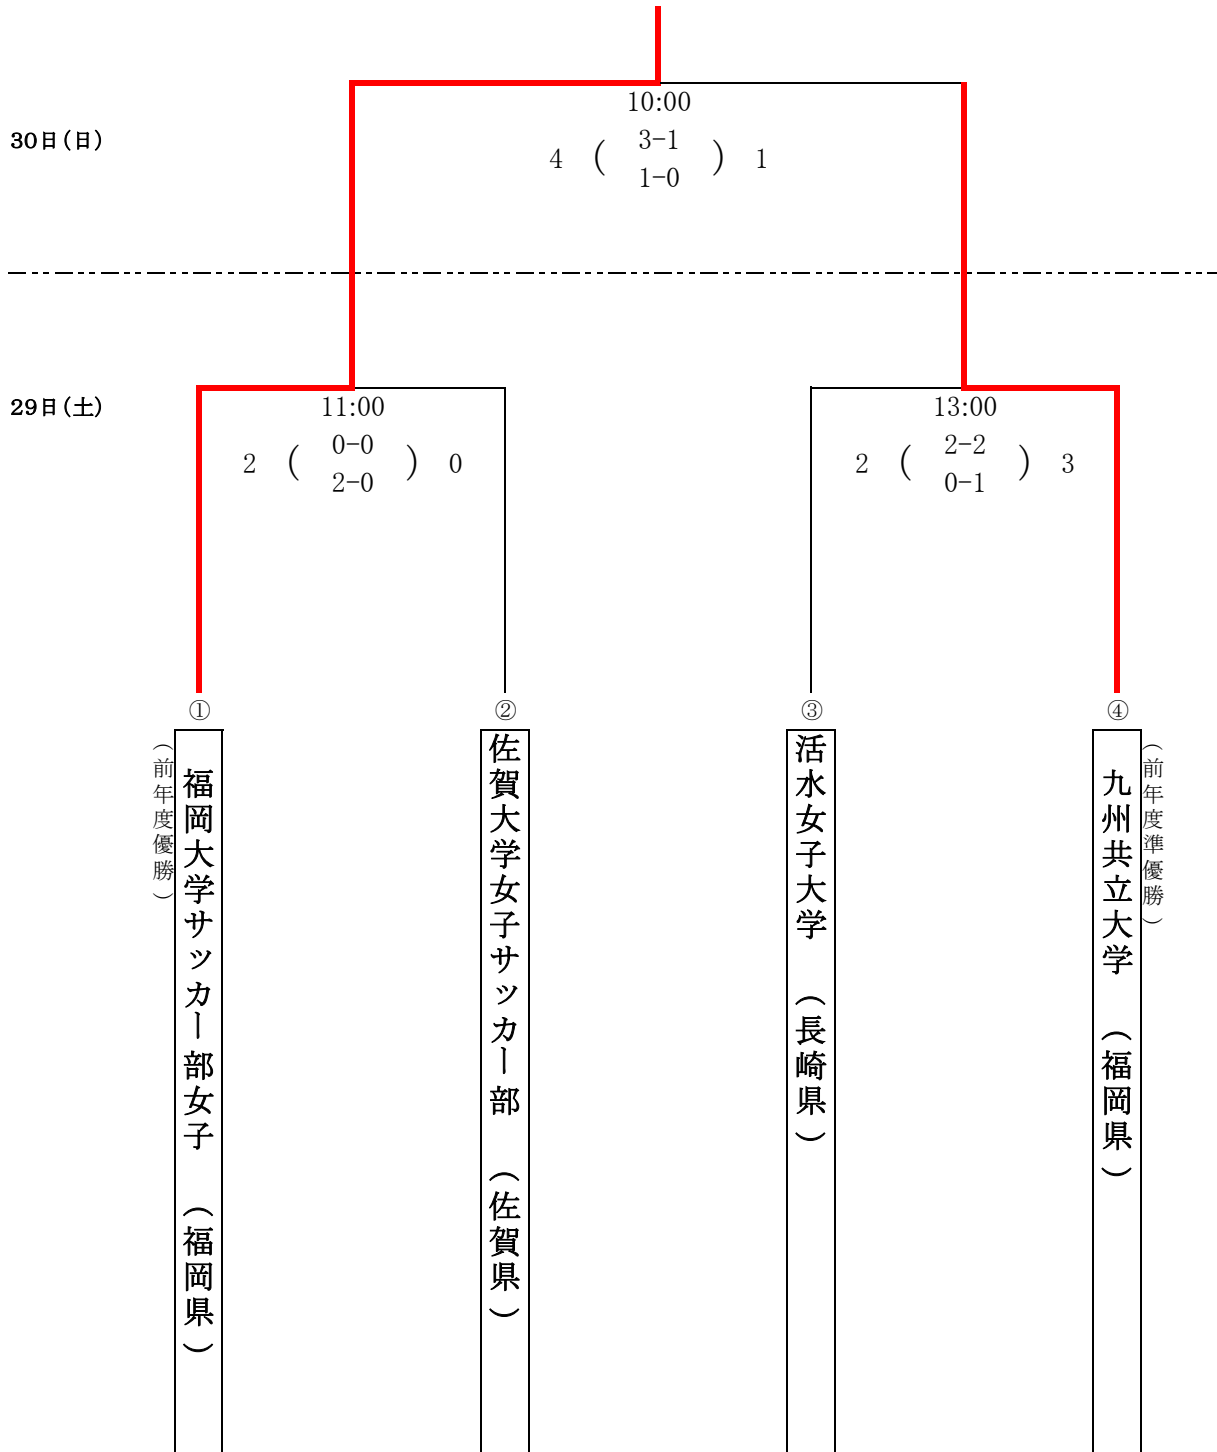

平成28年度 第25回 九州大学女子サッカー選手権大会 結果

期 日：平成28年10月29日(土)～30日(日)
会 場：長崎県立百花台運動公園サッカー場

優勝 福岡大学サッカー部女子

優勝 福岡大学 準優勝 九州共立大学は 第25回全日本大学選手権大会に出場します。